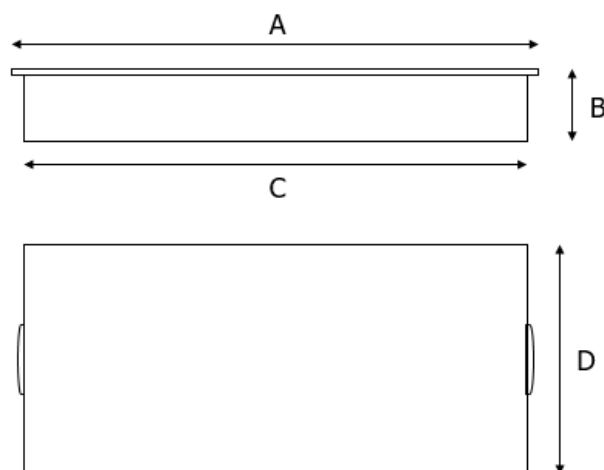

## Bandeja de gato

**Função:** armazenar areia proporcionando ao PET toda limpeza e praticidade para as suas necessidades.

**Aplicações:** para gatos.

### 1. INFORMAÇÕES TÉCNICAS

<b>Composição</b>	PP - Polipropileno (atóxico)
<b>Capacidade (L)</b>	14 L
<b>Cor disponível</b>	Azul, Preto, Rosa e Vermelho

DIMENSÕES	
<b>CÓD.</b>	3505, 3506, 3507 e 3508
<b>A</b>	461mm
<b>B</b>	80mm
<b>C</b>	405mm
<b>D</b>	298mm